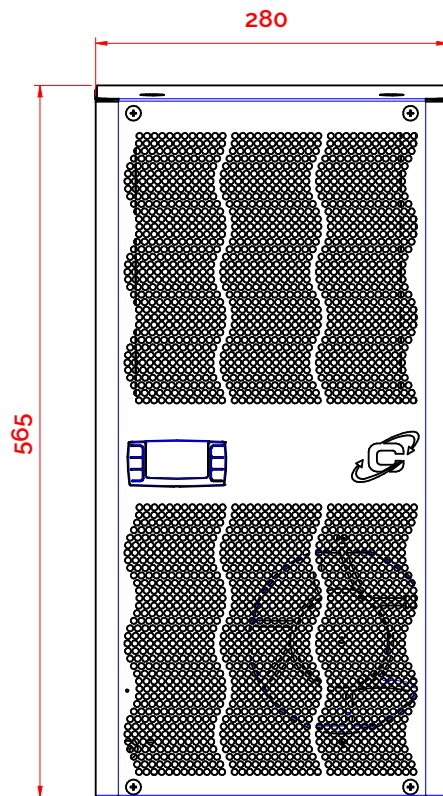

Compact Protherm Indoor Layout

CNE04-07 230 , 115 V

CNE04-07 400 , 460 V
CNE10